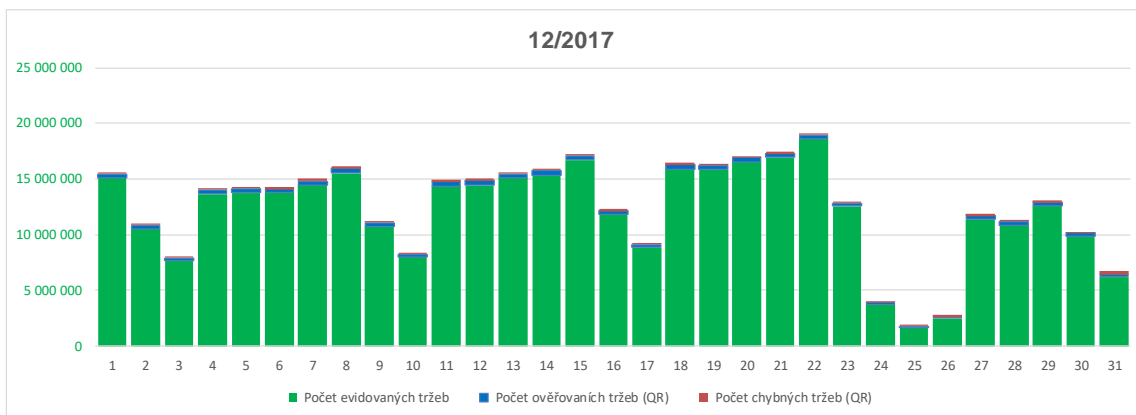

Michal Anděl, SPCSS

- Statistiky tržeb a evidujících poplatníků
- Obnova certifikátů

Statistiky tržeb

Ke konci 2017

Evidovaných tržeb celkem
4,068 mld

Evidovaných tržeb 12/2017
375,43M

Rekordní den 22.12.
18,626M