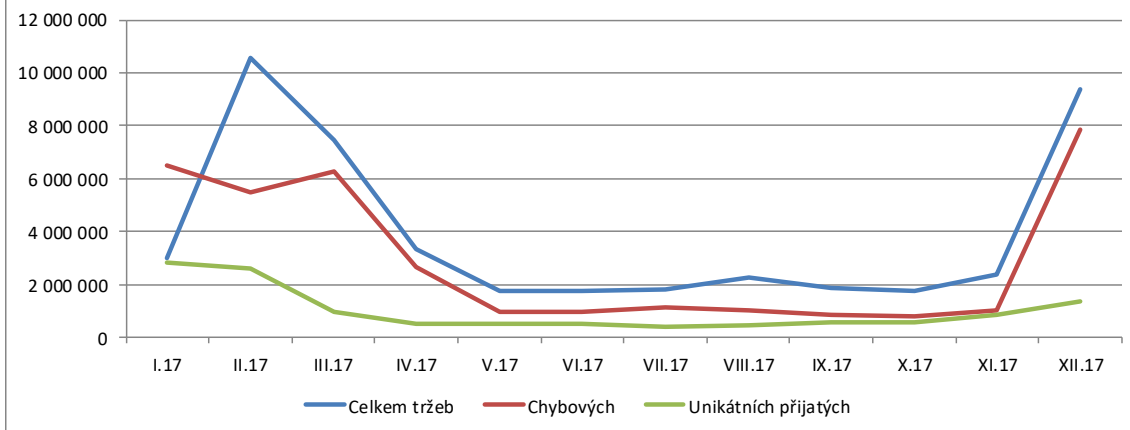

Statistiky Playground

Statistiky Playground po měsících

12/2017

Celkem tržeb 12/2017
9,37M

Z toho chybových tržeb
7,83M

Unikátních přijatých tržeb
1,35M