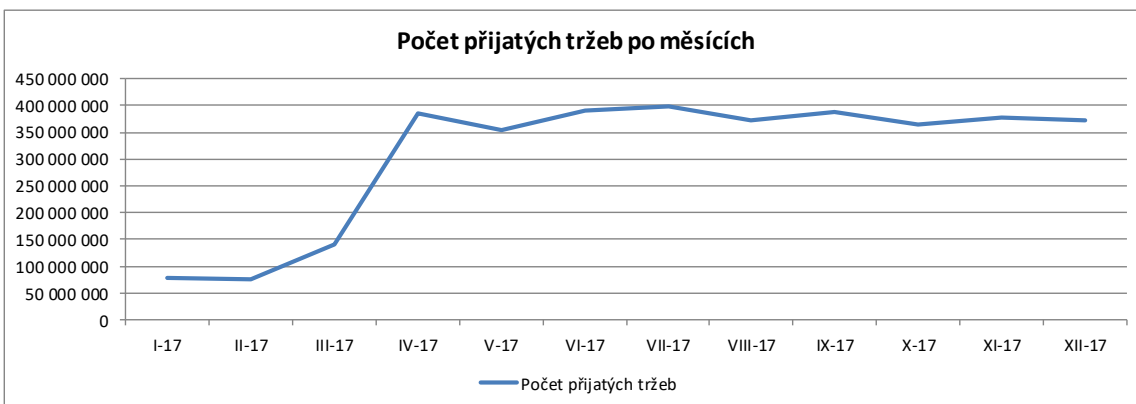

Michal Anděl, SPCSS

- Statistiky tržeb a evidujících poplatníků
- Obnova certifikátů

Statistiky tržeb

Ke konci 2017

Evidovaných tržeb celkem
4,068 mld

Evidovaných tržeb 12/2017
375,43M

Rekordní den 22.12.
18,626M