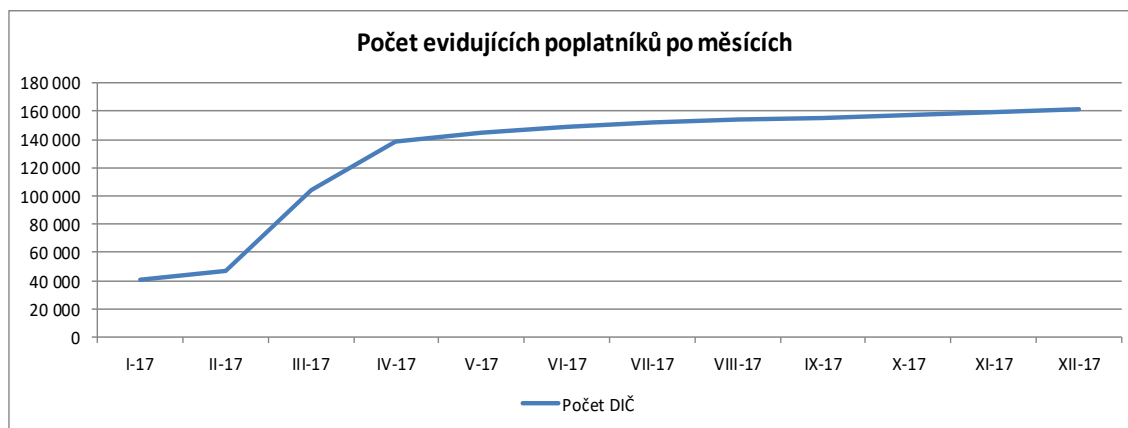

Statistiky poplatníků

Ke konci 2017

Evidujících poplatníků
163 026

Přírůstek 2. pol. 2017
~11 tis

Autentizačních údajů
201 109

Vydaných certifikátů
252 716