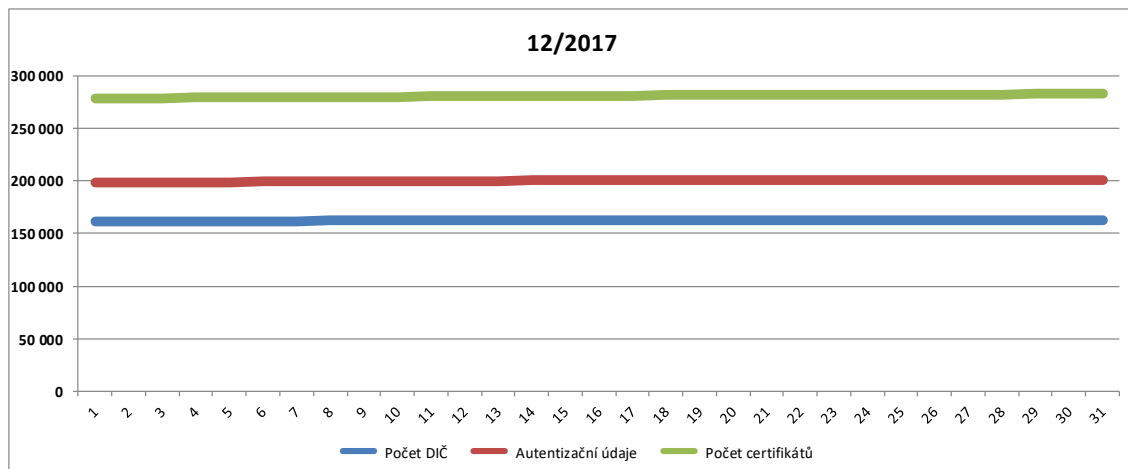

Michal Anděl, SPCSS

- Statistiky tržeb a evidujících poplatníků
- Obnova certifikátů

Statistiky tržeb

Ke konci 2017

Evidovaných tržeb celkem
4,068 mld

Evidovaných tržeb 12/2017
375,43M

Rekordní den 22.12.
18,626M

Průměrná odezva
<20ms lokální
~140 ms zahraniční

<http://www.etrzby.cz/cs/Informace-o-provozu>

Statistiky poplatníků

Ke konci 2017

Evidujících poplatníků
163 026

Přírůstek 2. pol. 2017
~11 tis

Autentizačních údajů
201 109